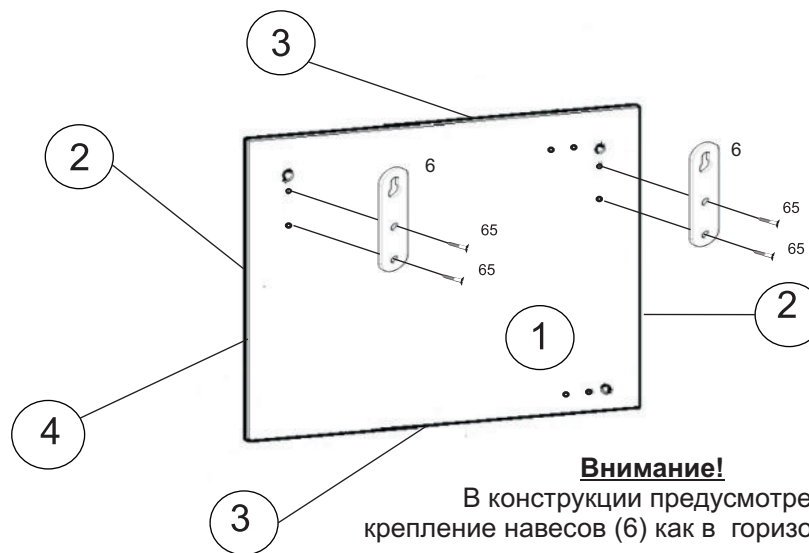

Внимание!
В конструкции предусмотрено крепление навесов (6) как в горизонтальном, так и в вертикальном положении.

Сборочные элементы

№	Н-ие:	Р-р:	Кол-во:
1	Щит под зеркало	690x990	1
2	Профиль	688	2
3	Профиль	988	2
4	Зеркало	518x818	1