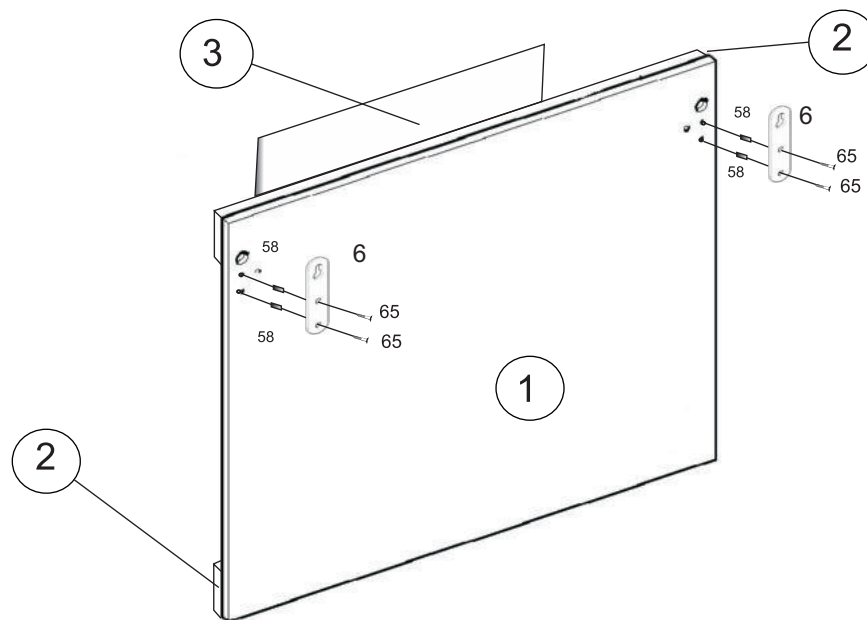

426028, Россия, г. Ижевск,
ул. Пойма, 25, ООО "ГАЛЕОН".
тел. (3412) 50-59-32, 50-69-11
www.akvilon-izh.ru
info@akvilon-izh.ru

Азалия 4.2 Зеркало.

Индекс: A02.01.01

ГАБАРИТЫ:
Ширина - 800мм
Глубина - 32мм
Высота - 900мм

Перед началом сборки внимательно ознакомьтесь с инструкцией.

Сборочные элементы

№	И-ие:	Р-р:	Кол-во:
1	Фронтальная	898x798	1
2	Накладка	80x800	2
3	Зеркало 4мм	730x790	1

Инструкция по сборке представляет собой логическую последовательность действий с помощью которой без труда можно собрать мебельное изделие в домашних условиях.