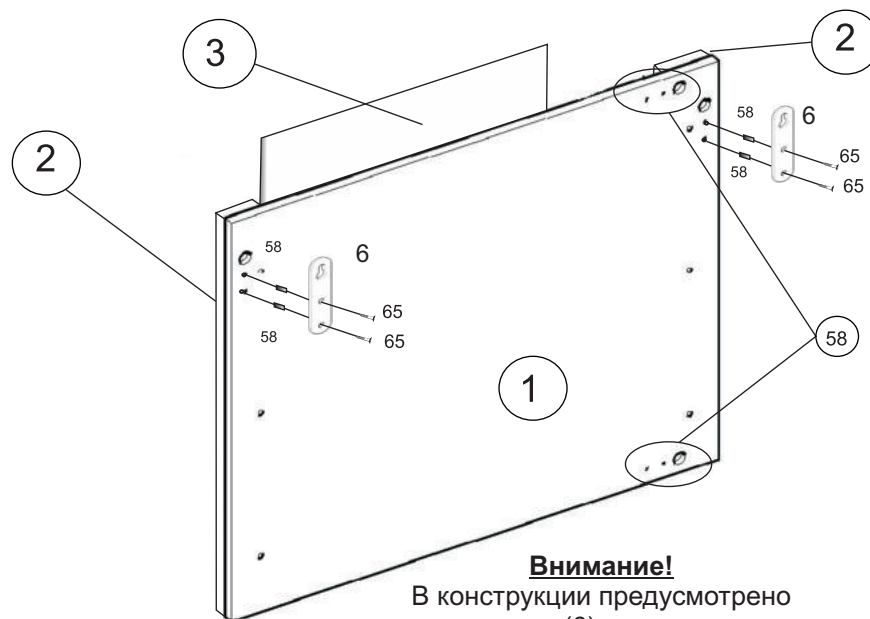

# Капелла 4.2 Зеркало.

проект БИ.08.01.00.00, индекс Ж2-5/1

**ГАБАРИТЫ:**  
Ширина - 720мм  
Глубина - 890мм  
Высота - 32мм

Перед началом сборки внимательно ознакомьтесь с инструкцией.

**Внимание!**  
В конструкции предусмотрено крепление навесов (6) как в горизонтальном, так и в вертикальном положении.

### Сборочные элементы

№	И-ие:	Р-р:	Кол-во:
1	Фронтальная	720x890	1
2	Накладка	720x85	2
3	Зеркало 4мм	717x717	1

Инструкция по сборке представляет собой логическую последовательность действий с помощью которой без труда можно собрать мебельное изделие в домашних условиях.